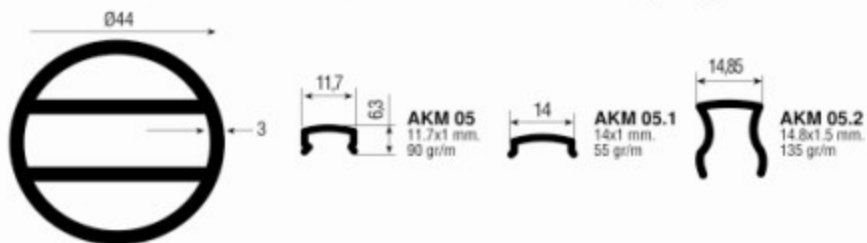

AKM 02
 30x1.8 mm.
 620 gr/m

AKM 02.1
 30x1.8 mm.
 680 gr/m

AKM 02.2
 30x5 mm.
 975 gr/m

AKM 03
 16x5 mm.
 466 gr/m

AKM 03.1
 16x2 mm.
 237 gr/m

AKM 03.2
 11x11 mm.
 270 gr/m

AKM 18.2
44x3 mm,
1623 gr/m

AKM 01
50 mm. Тръбен профил
за ръкохватка
50 mm. Pipe Profile

AKM 04.1
40 mm. Профил за колонка
40 mm. Strut Profile

AKM 01.1
60 mm. Тръбен профил
за ръкохватка
60 mm. Pipe Profile

AKM 02.2
30mm. Профил за колонка
30 mm. Strut Profile Single Canal

AKM 04.2
50 mm. Тръбен профил за колонка
50 mm. Strut Profile Double Canal