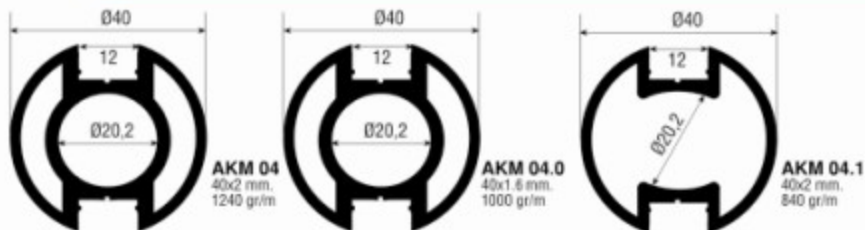

AKM 02
 30x1.8 mm.
 620 gr/m

AKM 02.1
 30x1.8 mm.
 680 gr/m

AKM 02.2
 30x5 mm.
 975 gr/m

AKM 03
 16x5 mm.
 466 gr/m

AKM 03.1
 16x2 mm.
 237 gr/m

AKM 03.2
 11x11 mm.
 270 gr/m

AKM 18.2
44x3 mm,
1623 gr/m

AKM 01
50 mm. Тръбен профил
за ръкохватка
50 mm. Pipe Profile

AKM 04.1
40 mm. Профил за колонка
40 mm. Strut Profile

AKM 01.1
60 mm. Тръбен профил
за ръкохватка
60 mm. Pipe Profile

AKM 02.2
30mm. Профил за колонка
30 mm. Strut Profile Single Canal

AKM 04.2
50 mm. Тръбен профил за колонка
50 mm. Strut Profile Double Canal