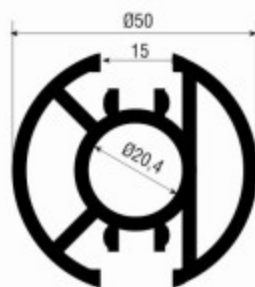

AKM АЛУМИНИЕВИ ПРОФИЛИ ЗА ПАРАПЕТИ
DETAILS OF AKM ALUMINIUM HANDRAIL SYSTEMS PROFILE SHAPE

AKM 01
 50x2.5 mm.
 1007 gr/m

AKM 01.1
 60x2.5 mm.
 1219 gr/m

AKM 04.2
 50x2.5 mm.
 1730 gr/m

AKM 04.3
 50x2.5 mm.
 1690 gr/m

AKM 02
 30x1.8 mm.
 620 gr/m

AKM 02.1
 30x1.8 mm.
 680 gr/m

AKM 02.2
 30x5 mm.
 975 gr/m

AKM 03
 16x5 mm.
 466 gr/m

AKM 03.1
 16x2 mm.
 237 gr/m

AKM 03.2
 11x11 mm.
 270 gr/m

AKM 18.2
44x3 mm,
1623 gr/m

AKM 01
50 mm. Тръбен профил
за ръкохватка
50 mm. Pipe Profile