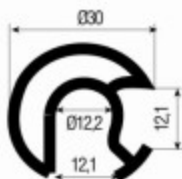

AKM АЛУМИНИЕВИ ПРОФИЛИ ЗА ПАРАПЕТИ
DETAILS OF AKM ALUMINIUM HANDRAIL SYSTEMS PROFILE SHAPE

AKM 01
 50x2.5 mm.
 1007 gr/m

AKM 01.1
 60x2.5 mm.
 1219 gr/m

AKM 04.2
 50x2.5 mm.
 1730 gr/m

AKM 04.3
 50x2.5 mm.
 1690 gr/m