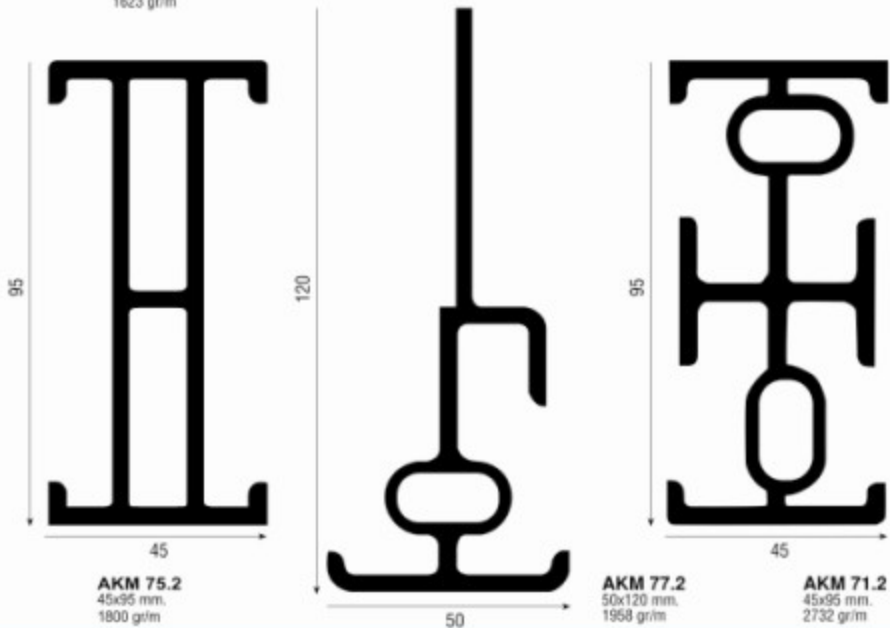

AKM АЛУМИНИЕВИ ПРОФИЛИ ЗА ПАРАПЕТИ
DETAILS OF AKM ALUMINIUM HANDRAIL SYSTEMS PROFILE SHAPE

AKM 01
 50x2.5 mm.
 1007 gr/m

AKM 01.1
 60x2.5 mm.
 1219 gr/m

AKM 04.2
 50x2.5 mm.
 1730 gr/m

AKM 04.3
 50x2.5 mm.
 1690 gr/m

AKM 02
 30x1.8 mm.
 620 gr/m

AKM 02.1
 30x1.8 mm.
 680 gr/m

AKM 02.2
 30x5 mm.
 975 gr/m

AKM 03
 16x5 mm.
 466 gr/m

AKM 03.1
 16x2 mm.
 237 gr/m

AKM 03.2
 11x11 mm.
 270 gr/m

AKM 18.2
44x3 mm,
1623 gr/m

AKM 01
50 mm. Тръбен профил
за ръкохватка
50 mm. Pipe Profile

AKM 04.1
40 mm. Профил за колонка
40 mm. Strut Profile

AKM 01.1
60 mm. Тръбен профил
за ръкохватка
60 mm. Pipe Profile

AKM 02.2
30mm. Профил за колонка
30 mm. Strut Profile Single Canal

AKM 04.2
50 mm. Тръбен профил за колонка
50 mm. Strut Profile Double Canal