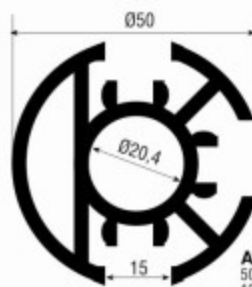

AKM АЛУМИНИЕВИ ПРОФИЛИ ЗА ПАРАПЕТИ
DETAILS OF AKM ALUMINIUM HANDRAIL SYSTEMS PROFILE SHAPE

AKM 01
 50x2.5 mm.
 1007 gr/m

AKM 01.1
 60x2.5 mm.
 1219 gr/m

AKM 04.2
 50x2.5 mm.
 1730 gr/m

AKM 04.3
 50x2.5 mm.
 1690 gr/m