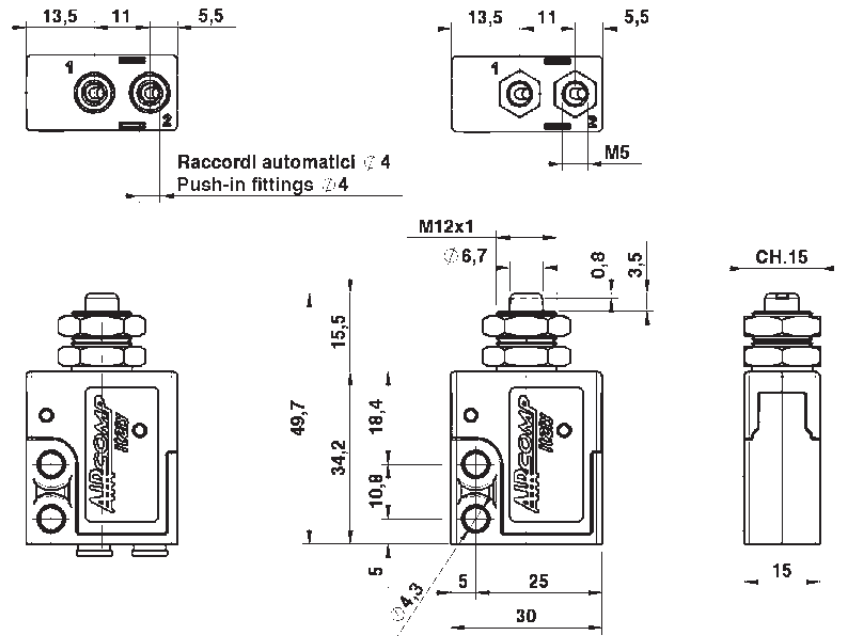

Line

100 MV M5-Ø4

Microvalvole a comando meccanico Mechanically operated Microvalves

Dati Tecnici

Forza d'azionamento (a 6 Bar): 8 N
Peso: 0,029 Kg

Technical data

Thrust force (6 Bar): 8 N
Weight: 0,029 Kg

Codici di ordinazione Order codes

	CODE	REF.
	1000412004	MV M5 15 2 PP ML NC P
	1000492004	MV AU4 15 2 PP ML NC P
	1000413007	MV M5 15 3 PP ML NC P
	1000493007	MV AU4 15 3 PP ML NC P
	1000413008	MV M5 15 3 PP ML NO P
	1000493008	MV AU4 15 3 PP ML NO P

Microvalvole 2/2 - 3/2 a puntale passa-parete
2/2 - 3/2 Through-wall pushrod Microvalves

AU4 VERSION

M5 VERSION