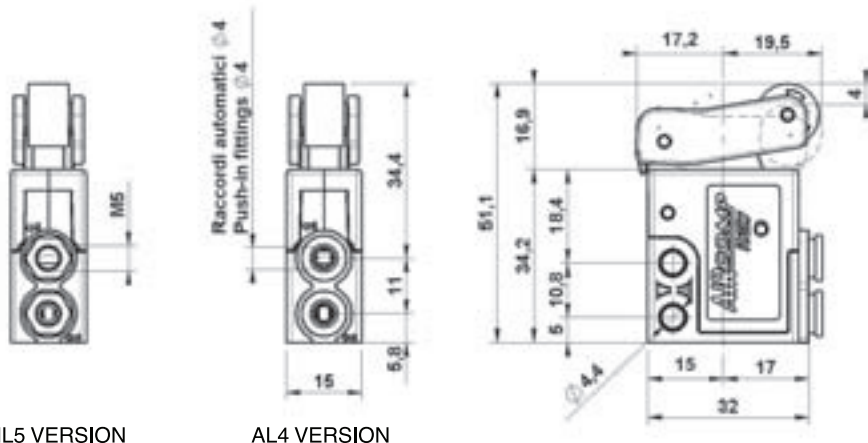

Line

100 MV M5-Ø4

Microvalvole a comando meccanico Mechanically operated Microvalves

Dati Tecnici

Forza d'azionamento (a 6 Bar): 6 N
Peso: 0,027 Kg

Technical data

Thrust force (6 Bar): 6 N
Weight: 0,027 Kg

Codici di ordinazione

Order codes

CODE

1000412102
1000492102

REF.

MV ML5 15 2 RL ML NC P
MV AL4 15 2 RL ML NC P

1000413103
1000493103

MV ML5 15 3 RL ML NC P
MV AL4 15 3 RL ML NC P

1000413104
1000493104

MV ML5 15 3 RL ML NO P
MV AL4 15 3 RL ML NO P

Microvalvole 2/2 - 3/2 a leva rullo con uscite laterali
2/2 - 3/2 Roller lever Microvalves with side ports

ML5 VERSION

AL4 VERSION