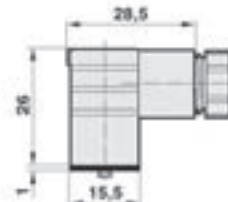

Dati Tecnici - Technical data

Custodia - Housing	Trasparente - Transparent
Tensione di lavoro - Rated voltage	250V AC/ 300V DC
Gradi di protezione - Protection class	IP 65 (connesso - mated)

Connettori luminosi 15mm
15mm LED connectors

CODE	REF.	LINE
A502600020	CONNETTORE LUMINOSO 15mm 24V 15mm LED CONNECTOR 24V	115 EVR 1/8"
A502600021	CONNETTORE LUMINOSO 15mm 115V 15mm LED CONNECTOR 115V	115 EVR 1/8"
A502600022	CONNETTORE LUMINOSO 15mm 230V 15mm LED CONNECTOR 230V	115 EVR 1/8"