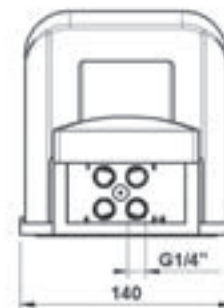

1407493003	P140 G AU4 3 B PP
------------	-------------------

1407535001	P140 G 1/4 5 M PP
1407535002	P140 G 1/4 5 S PP

1407535003	P140 G 1/4 5 B PP
------------	-------------------

1407660801	P140 G EL 0 M PP
1407660802	P140 G EL 0 S PP

Dati elettrici
Electrical data

Corrente - Load (A)

	24	10
V a.c.	220	6
V c.c.	24	6
	220	0,1

Raccordi automatici ø4
Push-in fittings ø4

Pedale elettrico protetto
Guarded electric pedal valve