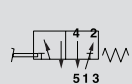

Pedali pneumatici ed elettrici
Pneumatic and electric pedal valves

Codici di ordinazione
Order codes

CODE **REF.**
1407535004 P140 G 1/4 5 M SP

1407535005 P140 G 1/4 5 B SP

Valvole a pedale senza protezione, 5/2 G1/4"
5/2 G1/4", not guarded pedal valves