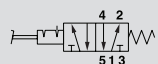

Pedali pneumatici ed elettrici
Pneumatic and electric pedal valves

Codici di ordinazione
Order codes

CODE **REF.**
1407535004 P140 G 1/4 5 M SP

1407535005 P140 G 1/4 5 B SP

Valvole a pedale senza protezione, 5/2 G1/4"
5/2 G1/4", not guarded pedal valves