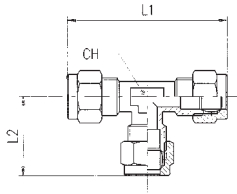

# 10200

RACCORDO A T INTERMEDIO - TEE CONNECTOR

Tubo/Tube	L1	L2	CH	Conf. Pack.
<b>4</b>	41	20.5	8	25
<b>6</b>	46	23	9	25
<b>8</b>	53	26.5	12	25
<b>10</b>	62	31	13	25
<b>12</b>	67	33.5	14	25
<b>14</b>	72	36	18	10
<b>15</b>	78	39	18	10
<b>16</b>	78	39	17	10
<b>18</b>	83	41.5	20	10
<b>22</b>	86	43	27	10