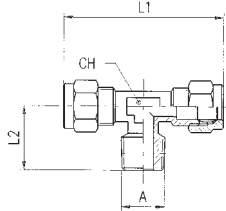

# 10220

RACCORDO A T MASCHIO - TEE MALE ADAPTOR CENTRE LEG

Tube/Tube	A	L1	L2	CH	Conf. Pack.
4 - 1/8		41	15	8	50
6 - 1/8		46	16.5	9	25
6 - 1/4		46	20.5	9	25
8 - 1/8		53	16.5	12	25
8 - 1/4		53	20.5	12	25
8 - 3/8		57	23	13	25
10 - 1/4		62	22.5	13	25
10 - 3/8		62	23.5	13	25
10 - 1/2		64	27	14	25
12 - 1/4		66	24.5	14	25
12 - 3/8		66	25	14	25
12 - 1/2		67	26.5	14	25
14 - 3/8		75	26	16	10
14 - 1/2		78	31	18	10
15 - 1/2		80	31	18	10
16 - 1/2		79	29	17	10
18 - 1/2		84	29.5	20	10
18 - 3/4		82	32.5	20	10
22 - 3/4		86	34	27	10