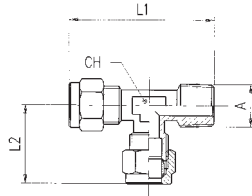

# 10230

RACCORDO A T MASCHIO LATERALE - TEE MALE ADAPTOR OFF SET LEG

Tube/Tube	A	L1	L2	CH	Conf. Pack.
4	- 1/8	35	21	8	50
6	- 1/8	39	24	9	25
6	- 1/4	43	23	9	25
8	- 1/8	43	26	12	25
8	- 1/4	46	26	12	25
8	- 3/8	49	26	13	25
10	- 1/4	55	31	13	25
10	- 3/8	54	31	13	25
12	- 3/8	58	33	14	25
12	- 1/2	59	34	15	25
14	- 1/2	67	39	18	25