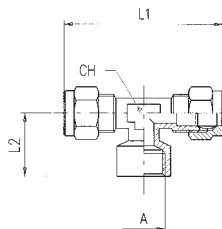

10240

RACCORDO A T FEMMINA - TEE FEMALE CENTRE LEG

Tube/Tube	A	L1	L2	CH	Conf. Pack.
4 - 1/8		42	18	8	50
6 - 1/8		46.5	19.5	9	25
6 - 1/4		54	24.5	13	25
8 - 1/8		53	19.5	12	25
8 - 1/4		55	24.5	13	25
10 - 1/4		63	24.5	13	25
10 - 3/8		65	26	14	25
10 - 1/2		66	26	15	25
12 - 1/4		66	25.5	14	25
12 - 3/8		66	26	14	25
12 - 1/2		66	26	15	25
14 - 1/2		67	30	18	10
15 - 1/2		77	30	18	10
16 - 1/2		77	28.5	17	10
18 - 1/2		84	28	20	10
18 - 3/4		83	34	20	10