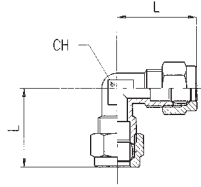

10260

RACCORDO A L INTERMEDIO - ELBOW CONNECTOR

Tubo/Tube	L	CH	Conf. Pack.
4	20	8	50
6	24	9	50
8	28	11	25
10	32	13	25
12	34	14	25
14	36.5	17	25
15	38	17	25
16	39	17	10
18	41.5	20	10
22	43	27	10