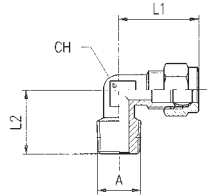

10280

RACCORDO A L MASCHIO - ELBOW MALE ADAPTOR

Tube/Tube	A	L1	L2	CH	Conf. Pack.
4 - 1/8		20.5	15	8	50
6 - 1/8		23.5	17	9	50
6 - 1/4		23.5	19	9	50
8 - 1/8		28	18	11	50
8 - 1/4		28	21.5	11	25
8 - 3/8		28.5	24	13	25
10 - 1/4		32	23.5	13	25
10 - 3/8		32	24.5	13	25
10 - 1/2		34	25	14	25
12 - 1/4		34	24	14	25
12 - 3/8		34	26	14	25
12 - 1/2		34	25	14	25
14 - 3/8		38	26	17	25
14 - 1/2		38	28.5	17	25
15 - 1/2		39	28.5	17	25
16 - 1/2		40	28	17	10
18 - 1/2		42	29.5	20	10
18 - 3/4		42	32	20	10
22 - 3/4		42.5	34	27	10