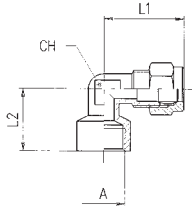

10290

RACCORDO A L FEMMINA - ELBOW FEMALE ADAPTOR

Tubo/Tube	A	L1	L2	CH	Conf. Pack.
4	- 1/8	22	18	8	50
6	- 1/8	23.5	18	9	50
6	- 1/4	24	22.5	11	50
8	- 1/8	28	21	11	50
8	- 1/4	28.5	25.5	13	50
8	- 3/8	29	25	14	25
10	- 1/4	34	25	13	25
10	- 3/8	33	25	14	25
10	- 1/2	33	27	15	25
12	- 1/4	34	26	14	25
12	- 3/8	34	26	14	25
12	- 1/2	33	27	15	25
14	- 1/2	38.5	30	18	25
15	- 1/2	39	30	18	25
16	- 1/2	40	30	18	25
18	- 1/2	42	29	20	10
18	- 3/4	42	33.5	20	10