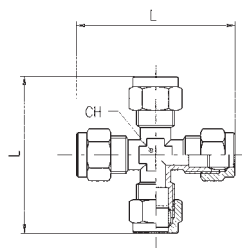

# 10510

RACCORDO A CROCE - EQUAL CROSS

Tube/Tube	L	CH	Conf. Pack.
<b>4</b>	45	8	25
<b>6</b>	47	9	25
<b>8</b>	54	11	25
<b>10</b>	64	13	25
<b>12</b>	70	17	25
<b>14</b>	74.5	17	10