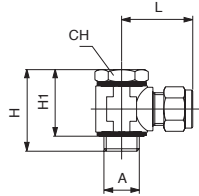

10550

RACCORDO ORIENTABILE PER L CON VITE - SINGLE BANJO BODY WITH STEM

Tubo/Tube	A	L	H	H1	CH	Conf. Pack.
4	- 1/8	21.5	31	23	14	25
6	- 1/8	23	31	23	14	25
6	- 1/4	26	32	23.5	17	25
8	- 1/8	26.5	31	23	14	25
8	- 1/4	27	32	23.5	17	25
8	- 3/8	28	36	26.5	19	25
10	- 1/4	31.5	32	23.5	17	25
10	- 3/8	32.5	36	26.5	19	25
14	- 1/4	36.5	44	36.5	17	25
14	- 3/8	36.5	46	37	22	25
14	- 1/2	36.5	49	38	24	10
22	- 3/4	45.5	64	52	32	10