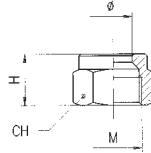

10680
DADO - NUT

Tubo/Tube	H	CH	M	Conf. Pack.
4	9.5	10	M8x1	50
6	10.5	12	M10x1	50
8	11.5	14	M12x1	50
10	13.5	19	M16x1.5	50
12	13.5	21	M18x1.5	50
14	14.5	23	M20x1.5	25
15	16	23	M20x1.5	25
16	17	25	M22x1.5	25
18	18	28	M24x1.5	25
22	18	34	M30x1.5	10