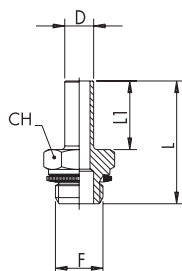

13530

ADATTATORE ORIENTABILE MASCHIO CILINDRICO - ORIENTING MALE ADAPTOR PARALLEL

D	F	L	L1	CH	Conf. Pack.
6	- 1/8	27.5	16	13	50
6	- 1/4	31	16	17	50
8	- 1/8	31.5	19	13	25
8	- 1/4	34	19	17	25
8	- 3/8	38	19	22	25
10	- 1/4	35	20	17	25
10	- 3/8	39	20	22	25
14	- 3/8	40	21	22	25
14	- 1/2	42	21	27	25