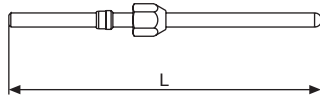

310

UGELLO DIRITTO (RICAMBIO) - STRAIGHT NOZZLE (SPARE PART)

L	Conf. Pack.
100	1
210	1
300	1

OGNI UGELLO È COMPLETO DI DADO E OGIVA.
 EVERY NOZZLE IS SUPPLIED WITH NUT AND OLIVE.