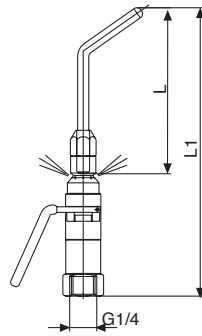

322

PISTOLA DI SOFFIAGGIO CON SCHERMO D'ARIA PROTETTIVO ATTACCO FEMMINA
BLOW GUN WITH PROTECTIVE AIR-SCREEN FEMALE CONNECTION

L	L1	Conf. Pack.
90	157	10
200	267	1
290	357	1