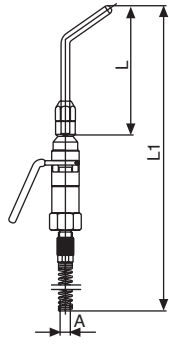

325

PISTOLA DI SOFFIAGGIO - ATTACCO A CALZAMENTO CON MOLLA - BLOW GUN - PUSH-ON CONNECTION WITH SPRING

L	A	L1	Conf Pack.
90	- 8/6	250.5	1
90	- 10/8	251.5	1
200	- 8/6	360.5	1
200	- 10/8	361.5	1
290	- 8/6	450.5	1
290	- 10/8	451.5	1