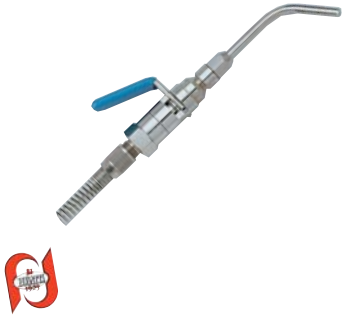

325

PISTOLA DI SOFFIAGGIO - ATTACCO A CALZAMENTO CON MOLLA - BLOW GUN - PUSH-ON CONNECTION WITH SPRING

L	A	L1	Conf Pack.
90	- 8/6	250.5	1
90	- 10/8	251.5	1
200	- 8/6	360.5	1
200	- 10/8	361.5	1
290	- 8/6	450.5	1
290	- 10/8	451.5	1