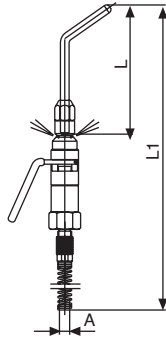

326

PISTOLA DI SOFFIAGGIO CON SCHERMO D'ARIA PROTETTIVO ATTACCO A CALZAMENTO CON MOLLA
BLOW GUN WITH PROTECTIVE AIR SCREEN PUSH-ON CONNECTION WITH SPRING

L	A	L1	Conf Pack.
90	- 8/6	250.5	1
90	- 10/8	251.5	1
200	- 8/6	360.5	1
200	- 10/8	361.5	1
290	- 8/6	450.5	1
290	- 10/8	451.5	1