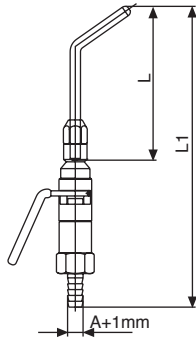

327

PISTOLA DI SOFFIAGGIO - ATTACCO PORTAGOMMA - BLOW GUN - HOSE ADAPTER CONNECTION

L	A	L1	Conf Pack.
90	- 6	166	1
90	- 8	166	1
200	- 6	276	1
200	- 8	276	1
290	- 6	366	1
290	- 8	366	1