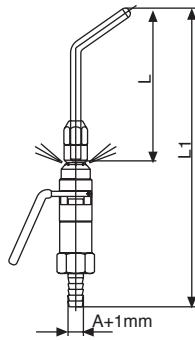

328

PISTOLA DI SOFFIAGGIO CON SCHERMO D'ARIA PROTETTIVO ATTACCO PORTAGOMMA
BLOW GUN WITH PROTECTIVE AIR SCREEN HOSE ADAPTER CONNECTION

L	A	L1	Conf Pack.
90	- 6	166	1
90	- 8	166	1
200	- 6	276	1
200	- 8	276	1
290	- 6	366	1
290	- 8	366	1