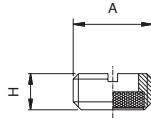

# 7120

SILENZIATORE A PASTIGLIA CON TAGLIO CACCIAVITE - PAD SILENCER WITH SLOT FOR SCREWDRIVER

**CARATTERISTICHE TECNICHE / TECHNICAL CHARACTERISTICS**

Pressione massima / maximum pressure: **12 bar**  
 Temperature / temperature: **-10°C / +80°C**  
 Soglia di filtrazione / filtration threshold: **120 µm**

A	H	Conf. Pack.
<b>1/8</b>	4	25
<b>1/4</b>	6	25
<b>3/8</b>	6	25
<b>1/2</b>	9	25
<b>3/4</b>	10	10
<b>1"</b>	10	10