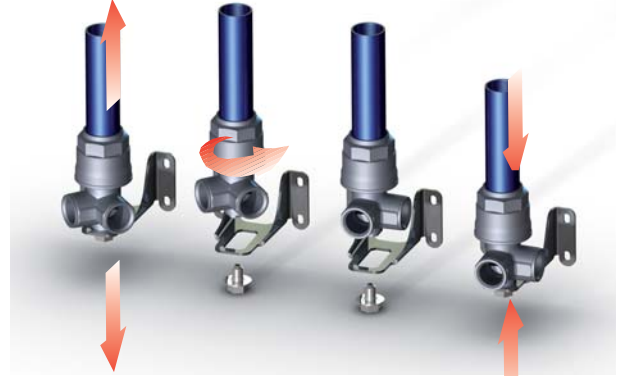

# 90602

RIPARTITORE 2 VIE - MANIFOLD

D	F	B	C	E	I	L1	L2	Lmin	Lmax	CH1	CH2	Pack
20	1/2	31.5	20	34.5	28.5	27	51.5	37	54	26	30	2
25	1/2	38.5	21	42.5	28.5	27	59	37	54	26	35	2

**ORIENTABILE / ADJUSTABLE**