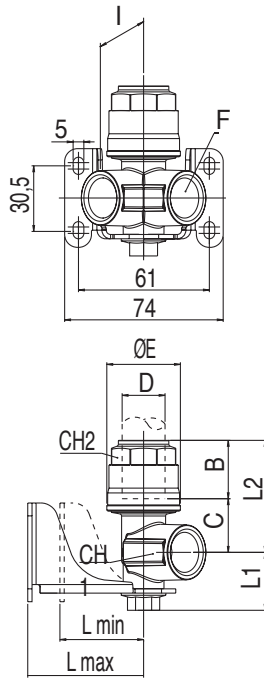

# 90602

RIPARTITORE 2 VIE - MANIFOLD

D	F	B	C	E	I	L1	L2	Lmin	Lmax	CH1	CH2	Pack
20	1/2	31.5	20	34.5	28.5	27	51.5	37	54	26	30	2
25	1/2	38.5	21	42.5	28.5	27	59	37	54	26	35	2

**ORIENTABILE / ADJUSTABLE**