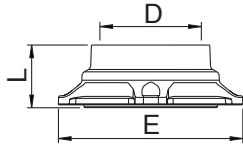

# 90610-110

TAPPO - PLUG

D	L	E	CH2	Conf. Pack.
110	68	200	-	1