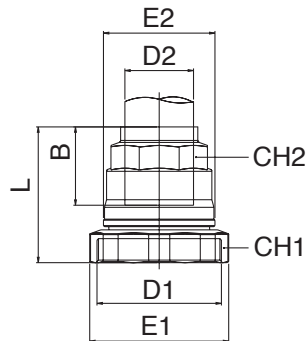

90620

RIDUZIONE DIRITTA - REDUCING

D1	D2	B	E1	E2	L	CH1	CH2	Pack.
25	20	31.5	43.5	34.5	48	42	30	5
32	20	31.5	54	34.5	48.5	52	30	5
32	25	38.5	54	42.5	55	63	35	5
40	20	31.5	65	34.5	50	63	30	4
40	25	38.5	65	42.5	56.5	63	35	4
40	32	46	65	52	63.5	63	45	3
50	32	46	75	52	63.5	73	45	1
50	40	52	75	63	69	73	55	1
63	40	52	95	63	74.5	92	55	1
63	50	63.5	95	73	84.5	92	65	1

**TOGLIERE IL DADO
REMOVE THE NUT**

MONTARE / MOUNT Art. 90620