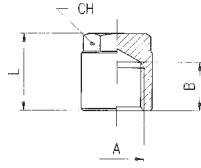

# 3030

TAPPO FEMMINA - FEMALE PLUG

A	B	L	CH	Conf. Pack.
<b>1/8</b>	7.5	11	12	50
<b>1/4</b>	11	19	14	50
<b>3/8</b>	11.5	20	17	25
<b>1/2</b>	14	22	19	25