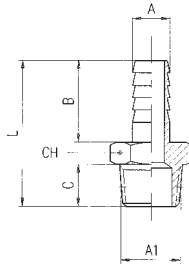

3040

PORTAGOMMA MASCHIO CONICO - MALE HOSE ADAPTER (TAPER)

A	A1	B	C	L	CH	Conf. Pack.
6	- 1/8	19.5	7.5	32	12	50
6	- 1/4	19.5	11	35.5	14	50
7	- 1/8	19.5	7.5	32	12	50
7	- 1/4	19.5	11	35.5	14	50
8	- 1/8	19.5	7.5	32	12	50
8	- 1/4	19.5	11	35.5	14	50
9	- 1/8	19.5	7.5	32	12	50
9	- 1/4	19.5	11	35.5	14	50
9	- 3/8	19.5	11.5	36	17	25
9	- 1/2	19.5	14	39	22	25
10	- 1/8	19.5	7.5	32	12	50
10	- 1/4	19.5	11	35.5	14	50
10	- 3/8	19.5	11.5	36	17	25
10	- 1/2	19.5	14	39	22	25
12	- 1/4	19.5	11	35.5	14	50
12	- 3/8	19.5	11.5	36	17	25
12	- 1/2	19.5	14	39	22	25
14	- 3/8	19.5	11.5	36	17	25
14	- 1/2	19.5	14	39	22	25
16	- 3/8	19.5	11.5	36	17	25
16	- 1/2	19.5	14	39	22	25
16	- 3/4	19.5	16.5	43.5	27	25
17	- 3/8	19.5	11.5	36	18	25
17	- 1/2	19.5	14	39	22	25
18	- 3/8	19.5	11.5	36	19	25
18	- 1/2	19.5	14	39	22	25
18	- 3/4	19.5	16.5	43.5	27	25
20	- 3/8	19.5	11.5	36	21	25
20	- 1/2	19.5	14	39	22	25
20	- 3/4	19.5	13.5	40	27	25
25	- 3/4	19.5	14.5	41	27	25
25	- 1"	30	16	53.5	34	10