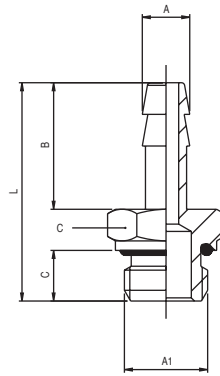

# 3044

PORTAGOMMA MASCHIO CILINDRICO CON O - RING - MALE HOSE ADAPTER (PARALLEL) WITH O - RING

A	A1	B	C	L	CH	Conf. Pack.
4.5	- M5	15	4	24	8	50
7	- 1/8	20	6	31	13	50
7	- 1/4	20	8	34.5	16	50
8	- 1/8	20	6	31	13	50
8	- 1/4	20	8	34.5	16	50
9	- 1/8	20	6	31	13	50
9	- 1/4	20	8	34.5	16	50
9	- 3/8	20	9	35.5	19	25
12	- 1/4	20	8	34.5	16	25
12	- 3/8	20	9	35.5	19	25
12	- 1/2	22	10	39.5	24	25
17	- 3/8	24	9	39.5	19	25
17	- 1/2	24	10	41.5	24	25