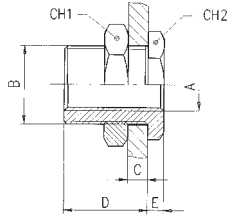

3060

RACCORDO DI ATTRAVERSAMENTO - BULKHEAD CONNECTOR

A	B	C MAX	D	E	CH1	CH2	Conf. Pack.
M5	M10x1	7	10.5	3.5	14	14	25
1/8	M16x1.5	10	14	4	22	19	25
1/4	M20x1.5	16	21	4	27	24	25
3/8	M26x1.5	15	21	5	32	30	25
1/2	M28x1.5	21	27	6	36	32	10