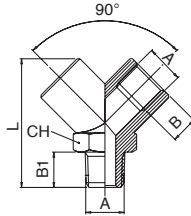

6000

RACCORDO A Y 90° MASCHIO - MALE Y 90°

A	B	B1	L	CH	Conf. Pack.
1/8	8.5	9	33	14	25
1/4	11	11	37	17	25
3/8	11.5	12.5	46	22	20
1/2	14	16.5	58	26	10