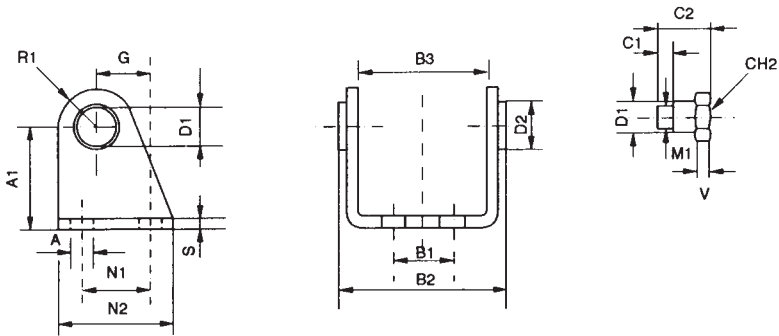

Componenti di fissaggio | Mounting Accessories

ACC

KIT CERNIERA CON VITI DI SERRAGGIO - CLEVIS BRACKET

Ø mm.	D1	D2	A	A1	G	M1	N1	N2	R1	S	CH2	B1	B2	B3	V	C1	C2
32	10	16	7	35	20	M8x1	24	40	12	4	13	20	50.1	38.1	4	6	18
40	12	18	9	40	27	M10x1	30	50	13	5	17	28	60.1	46.1	5	7	21.6
50	14	23	9	45	30	M12x1.5	34	54	14	6	19	36	74.1	57.1	6	9	26.4
63	16	24	9	50	34	M14x1.5	35	65	16	6	19	42	88.1	70.1	6	15	34