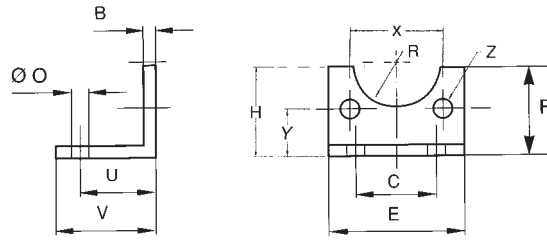

MATERIALE: ACCIAIO
MATERIAL: STEEL

VCP

PIEDINO BASSO - LOW - RISE PEDESTAL

Ø mm.	B	C	E	F	O	U	V	R	Z	X	Y	H
32	4	32	45	30	7	24	35	15	7	32.5	15.75	32
40	4	36	52	30	10	28	36	17.5	7	38	17	36
50	5	45	65	36	10	32	47	20	9	46.5	21.75	45
63	5	50	75	35	10	32	45	22.5	9	56.5	21.75	50
80	6	63	95	47	12	41	55	22.5	11	72	27	63
100	6	75	115	53	14.5	41	57	27.5	11	89	26.5	71

MATERIALE: ALLUMINIO
MATERIAL: ALUMINIUM

QCM

CERNIERA MASCHIO CON BOCCOLE AUTOLUBRIFICANTI - MALE HINGE SELF-LUBRICATING

Ø mm.	A	B	C	D	E	F	G	H	I	L	M	N	O	P	Q
12 - 16	18	27	10	4.5	2.6	6	16	2	6	4.5	10	8	12	3	6
20	22	34	11	5	2.6	6	20	2	8	5.5	12	10	16	3	8
25	26	38	11	5	2.6	6	20	2	8	5.5	12	10	16	3	8

MATERIALE: ALLUMINIO
MATERIAL: ALUMINIUM

VCM

CERNIERA MASCHIO - MALE CLEVIS BRACKET

Ø mm.	B	E	G	Z	CM	MR
32	9	45	10	22	26	10
40	9	52	12	25	28	12
50	11	65	12	27	32	12
63	11	75	16	32	40	16
80	14	95	16	36	50	16
100	14	115	20	41	60	20