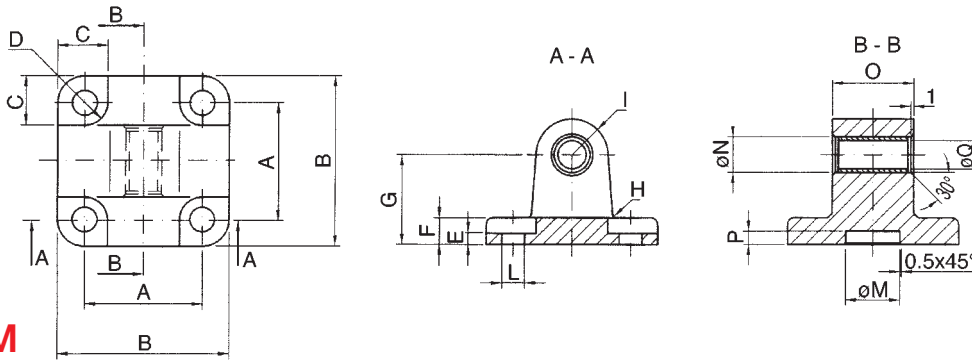

MATERIALE: ACCIAIO
MATERIAL: STEEL

VCP

PIEDINO BASSO - LOW - RISE PEDESTAL

Ø mm.	B	C	E	F	O	U	V	R	Z	X	Y	H
32	4	32	45	30	7	24	35	15	7	32.5	15.75	32
40	4	36	52	30	10	28	36	17.5	7	38	17	36
50	5	45	65	36	10	32	47	20	9	46.5	21.75	45
63	5	50	75	35	10	32	45	22.5	9	56.5	21.75	50
80	6	63	95	47	12	41	55	22.5	11	72	27	63
100	6	75	115	53	14.5	41	57	27.5	11	89	26.5	71

MATERIALE: ALLUMINIO
MATERIAL: ALUMINIUM

QCM

CERNIERA MASCHIO CON BOCCOLE AUTOLUBRIFICANTI - MALE HINGE SELF-LUBRICATING

Ø mm.	A	B	C	D	E	F	G	H	I	L	M	N	O	P	Q
12 - 16	18	27	10	4.5	2.6	6	16	2	6	4.5	10	8	12	3	6
20	22	34	11	5	2.6	6	20	2	8	5.5	12	10	16	3	8
25	26	38	11	5	2.6	6	20	2	8	5.5	12	10	16	3	8

MATERIALE: ALLUMINIO
MATERIAL: ALUMINIUM

VCM

CERNIERA MASCHIO - MALE CLEVIS BRACKET

Ø mm.	B	E	G	Z	CM	MR
32	9	45	10	22	26	10
40	9	52	12	25	28	12
50	11	65	12	27	32	12
63	11	75	16	32	40	16
80	14	95	16	36	50	16
100	14	115	20	41	60	20