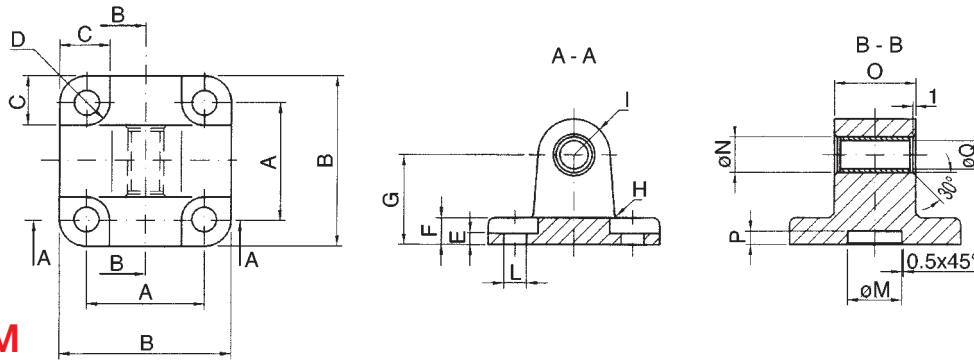

MATERIALE: ACCIAIO
MATERIAL: STEEL

VCP

PIEDINO BASSO - LOW - RISE PEDESTAL

Ø mm.	B	C	E	F	O	U	V	R	Z	X	Y	H
32	4	32	45	30	7	24	35	15	7	32.5	15.75	32
40	4	36	52	30	10	28	36	17.5	7	38	17	36
50	5	45	65	36	10	32	47	20	9	46.5	21.75	45
63	5	50	75	35	10	32	45	22.5	9	56.5	21.75	50
80	6	63	95	47	12	41	55	22.5	11	72	27	63
100	6	75	115	53	14.5	41	57	27.5	11	89	26.5	71

MATERIALE: ALLUMINIO
MATERIAL: ALUMINIUM

QCM

CERNIERA MASCHIO CON BOCCOLE AUTOLUBRIFICANTI - MALE HINGE SELF-LUBRICATING

Ø mm.	A	B	C	D	E	F	G	H	I	L	M	N	O	P	Q
12 - 16	18	27	10	4.5	2.6	6	16	2	6	4.5	10	8	12	3	6
20	22	34	11	5	2.6	6	20	2	8	5.5	12	10	16	3	8
25	26	38	11	5	2.6	6	20	2	8	5.5	12	10	16	3	8

MATERIALE: ALLUMINIO
MATERIAL: ALUMINIUM

VCM

CERNIERA MASCHIO - MALE CLEVIS BRACKET

Ø mm.	B	E	G	Z	CM	MR
32	9	45	10	22	26	10
40	9	52	12	25	28	12
50	11	65	12	27	32	12
63	11	75	16	32	40	16
80	14	95	16	36	50	16
100	14	115	20	41	60	20