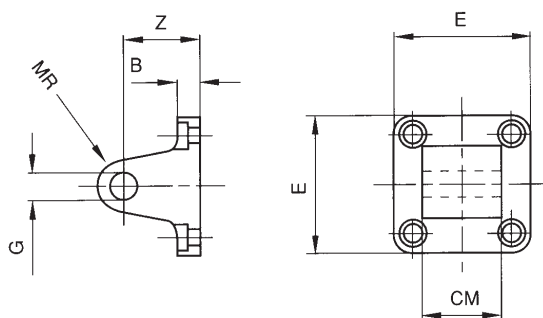

MATERIALE: ACCIAIO
MATERIAL: STEEL

VCP

PIEDINO BASSO - LOW - RISE PEDESTAL

Ø mm.	B	C	E	F	O	U	V	R	Z	X	Y	H
32	4	32	45	30	7	24	35	15	7	32.5	15.75	32
40	4	36	52	30	10	28	36	17.5	7	38	17	36
50	5	45	65	36	10	32	47	20	9	46.5	21.75	45
63	5	50	75	35	10	32	45	22.5	9	56.5	21.75	50
80	6	63	95	47	12	41	55	22.5	11	72	27	63
100	6	75	115	53	14.5	41	57	27.5	11	89	26.5	71

MATERIALE: ALLUMINIO
MATERIAL: ALUMINIUM

QCM

CERNIERA MASCHIO CON BOCCOLE AUTOLUBRIFICANTI - MALE HINGE SELF-LUBRICATING

Ø mm.	A	B	C	D	E	F	G	H	I	L	M	N	O	P	Q
12 - 16	18	27	10	4.5	2.6	6	16	2	6	4.5	10	8	12	3	6
20	22	34	11	5	2.6	6	20	2	8	5.5	12	10	16	3	8
25	26	38	11	5	2.6	6	20	2	8	5.5	12	10	16	3	8

MATERIALE: ALLUMINIO
MATERIAL: ALUMINIUM

VCM

CERNIERA MASCHIO - MALE CLEVIS BRACKET

Ø mm.	B	E	G	Z	CM	MR
32	9	45	10	22	26	10
40	9	52	12	25	28	12
50	11	65	12	27	32	12
63	11	75	16	32	40	16
80	14	95	16	36	50	16
100	14	115	20	41	60	20