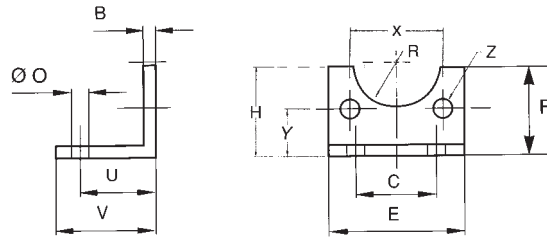

MATERIALE: ACCIAIO
MATERIAL: STEEL

VCP

PIEDINO BASSO - LOW - RISE PEDESTAL

Ø mm.	B	C	E	F	O	U	V	R	Z	X	Y	H
32	4	32	45	30	7	24	35	15	7	32.5	15.75	32
40	4	36	52	30	10	28	36	17.5	7	38	17	36
50	5	45	65	36	10	32	47	20	9	46.5	21.75	45
63	5	50	75	35	10	32	45	22.5	9	56.5	21.75	50
80	6	63	95	47	12	41	55	22.5	11	72	27	63
100	6	75	115	53	14.5	41	57	27.5	11	89	26.5	71

MATERIALE: ALLUMINIO
MATERIAL: ALUMINIUM

QCM

CERNIERA MASCHIO CON BOCCOLE AUTOLUBRIFICANTI - MALE HINGE SELF-LUBRICATING

Ø mm.	A	B	C	D	E	F	G	H	I	L	M	N	O	P	Q
12 - 16	18	27	10	4.5	2.6	6	16	2	6	4.5	10	8	12	3	6
20	22	34	11	5	2.6	6	20	2	8	5.5	12	10	16	3	8
25	26	38	11	5	2.6	6	20	2	8	5.5	12	10	16	3	8

MATERIALE: ALLUMINIO
MATERIAL: ALUMINIUM

VCM

CERNIERA MASCHIO - MALE CLEVIS BRACKET

Ø mm.	B	E	G	Z	CM	MR
32	9	45	10	22	26	10
40	9	52	12	25	28	12
50	11	65	12	27	32	12
63	11	75	16	32	40	16
80	14	95	16	36	50	16
100	14	115	20	41	60	20