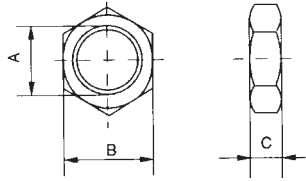

DAI

DADO PER TESTATE - NUT FOR COVERS

Cod.	Ø mm.	A	B	C
0DA000043E300	16	M16x1.5	22	6
0DA000043F600	20-25	M22x1.5	27	8