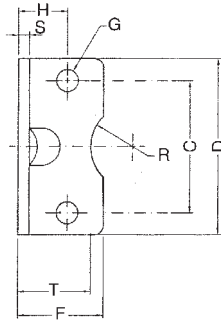

MATERIALE: ACCIAIO
MATERIAL: STEEL

QCP

PIEDINO BASSO- LOW-RISE PEDESTAL

Ø mm.	C	B	D	E	F	G	H	I	S	T	R	U	Z
12 - 16	18	18	30	17.5	17.5	4.4	13	13	3	15	9	2	5.5
20	22	22	36	22	22	5.4	16	16	4	17	10	2	6.6
25	26	26	40	22	23	5.4	17	16	4	19	11	2	6.6
32	32	32	50	26	24	6.6	16	18	5	20	12	2	6.6