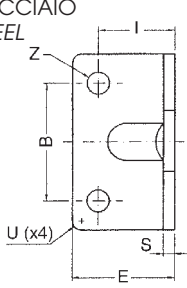

MATERIALE: ACCIAIO
MATERIAL: STEEL

QCP

PIEDINO BASSO- LOW-RISE PEDESTAL

Ø mm.	C	B	D	E	F	G	H	I	S	T	R	U	Z
12 - 16	18	18	30	17.5	17.5	4.4	13	13	3	15	9	2	5.5
20	22	22	36	22	22	5.4	16	16	4	17	10	2	6.6
25	26	26	40	22	23	5.4	17	16	4	19	11	2	6.6
32	32	32	50	26	24	6.6	16	18	5	20	12	2	6.6