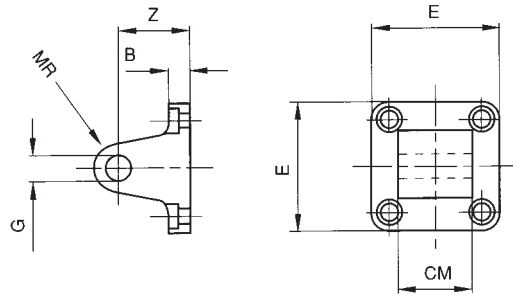

MATERIALE: ALLUMINIO
MATERIAL: ALUMINIUM

VCM

CERNIERA MASCHIO - MALE CLEVIS BRACKET

Ø mm.	B	E	G	Z	CM	MR
32	9	45	10	22	26	10
40	9	52	12	25	28	12
50	11	65	12	27	32	12
63	11	75	16	32	40	16
80	14	95	16	36	50	16
100	14	115	20	41	60	20
125	20	140	25	50	70	25