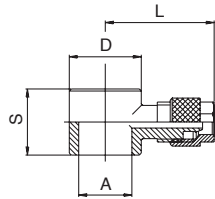

1500

ANELLO ORIENTABILE A L - SINGLE BANJO BODY

Tube/Tube	A	D	S	L	Conf. Pack.
4/2.7 - 1/8	10	14	15	23.3	50
5/3 - 1/8	10	14	15	23.3	50
6/4 - 1/8	10	14	15	23.3	50
6/4 - 1/4	13.3	18	17	25.3	50
6/4 - 3/8	16.7	21	20	26.8	25
8/6 - 1/8	10	14	15	24.7	50
8/6 - 1/4	13.3	18	17	27.6	25
8/6 - 3/8	16.7	21	20	27.7	25
8/6 - 1/2	21	26	24	31.2	25
10/8 - 1/8	10	14	15	27.5	25
10/8 - 1/4	13.3	18	17	29.5	25
10/8 - 3/8	16.7	21	20	30.5	25
10/8 - 1/2	21	26	24	34	25
12/10 - 3/8	16.7	21	20	31.5	25
12/10 - 1/2	21	26	24	35	25
15/12.5 - 1/2	21	26	24	36.5	25