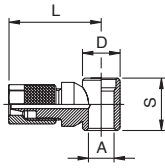

# 1500

ANELLO ORIENTABILE A L (PER REGOLATORI DI PORTATA M5) - SINGLE BANJO BODY (ADJUSTABLE RESTRICTOR VALVES M5)

Tubo/Tube	A	D	S	L	Conf. Pack.
<b>4/2.7 - M6</b>	6.1	9	12.5	21.5	10
<b>6/4 - M6</b>	6.1	9	12.5	21.5	10

**Questo articolo è prodotto appositamente per Regolatori di Portata da M5.**  
*This article has been produced suitably for the Adjustable Restrictor valves M5.*