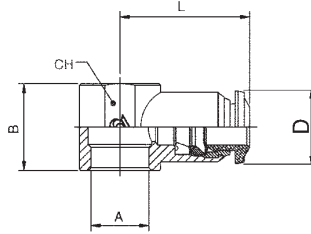

50500

ANELLO ORIENTABILE A L - SINGLE BANJO BODY

Tube	A	B	L	CH	D	Conf. Pack.
4	- 1/8	15	21	14	10	25
5	- 1/8	15	21.5	14	12.5	25
5	- 1/4	17	24.5	18	12.5	25
6	- 1/8	15	22	14	12.5	25
6	- 1/4	17	25	18	12.5	25
8	- 1/8	15	24	14	14	25
8	- 1/4	17	26	18	14	25
8	- 3/8	20	28	21	14	25
10	- 1/4	17	29	18	17	25
10	- 3/8	20	30.5	21	17	25
12	- 3/8	20	32.5	21	21.5	25
12	- 1/2	24	35	25	21.5	25
14	- 1/2	24	35.5	25	21.5	10