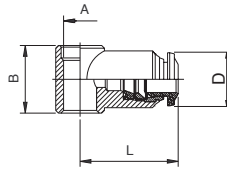

# 50505

ANELLO ORIENTABILE A L (PER REGOLATORI DI PORTATA M5) - SINGLE BANJO BODY (ADJUSTABLE RESTRICTOR VALVES M5)

Tubo Tube	A	B	L	D	Conf. Pack.
<b>3</b>	- <b>M6</b>	12.5	19	10	10
<b>4</b>	- <b>M6</b>	12.5	19	10	10
<b>5</b>	- <b>M6</b>	12.5	20	12.5	10
<b>6</b>	- <b>M6</b>	12.5	20.5	12.5	10

**Questo articolo è prodotto appositamente per Regolatori di Portata da M5.**

*This article has been produced suitably for the Adjustable Restrictor valves M5.*