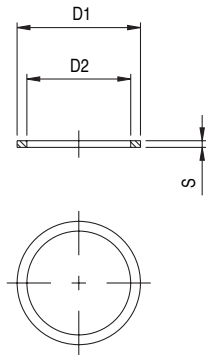

6053

GUARNIZIONE COPERCHIO - CAP SEAL

Misura/Size	D1	D2	S	Conf. Pack.
M5	15,8	13	1	25
1/8	24	20,2	1,3	25
1/4	29	25,4	1,5	25
3/8	33,5	28	1,5	10
1/2	38,8	34,5	1,5	10
3/4	43	38	1,5	5
1"	68,5	60,5	3,4	5