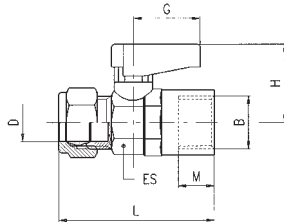

6340

TUBO - FEMMINA RP ISO 7 - TUBE - FEMALE RP ISO 7

D	B	DN	ES	M	L	G	H	Conf. Pack.
6	- 1/8	5.5	14-15	7.4	41.5	19	21	25
8	- 1/8	5.5	14-15	7.4	43	19	21	25
8	- 1/4	5.5	14-15	11	46	19	21	25
10	- 3/8	8	18-19	11.4	50.5	19	22	10
12	- 3/8	8	18-19	11.4	51.5	19	22	10
14	- 1/2	10	22-23	15	61.5	26	30.5	10
15	- 1/2	10	22-23	15	61.5	26	30.5	10
16	- 3/4	14	28-30	16.3	68	26	33	5
18	- 3/4	14	28-30	16.3	68	26	33	5