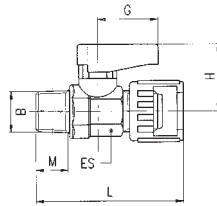

# 6460

DADO CAPETTATO - MASCHIO CONICO R ISO 7 - MILLED NUT - TAPER MALE R ISO 7

B	(DN)	ES	M	L	G	H	Conf. Pack.
1/8	5.5	14-15	7.4	44	19	21	10
1/4	5.5	14-15	11	49.5	19	21	10
3/8	8	18-19	11.4	50	19	21	10