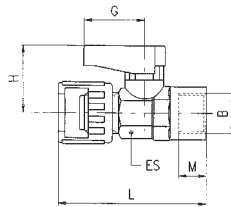

# 6470

DADO CAPETTATO - FEMMINA G ISO 228 - MILLED NUT - FEMALE G ISO 228

B	DN	ES	M	L	G	H	Conf. Pack.
1/8	5.5	14-15	7	46	19	21	10
1/4	5.5	14-15	8	46	19	21	10