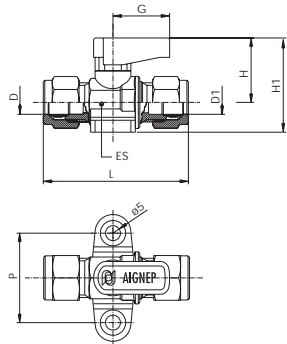

# 6500

VALVOLA CON PIEDINI D'ANCORAGGIO TUBO-TUBO - FOOT MOUNTED BALL VALVE TUBE-TUBE

D	D1	DN	ES	L	H	H1	G	P	Conf. Pack.	
8	-	8	5.5	14-15	50	21	32	19	30	10