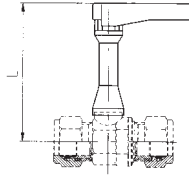

Prolunga albero di comando | Spindle Extension

Tutti i modelli di valvola a sfera di questa serie possono essere forniti con asta di manovra prolungata (vedi figura). Per l'ordinazione vedi le istruzioni nella pagina "COME ORDINARE" posta all'inizio della serie.

All the valves "GHILUX" can be supplied with a spindle extension (see the picture). To order use the same instructions mentioned in the previous page "HOW TO ORDER".

6915

PROLUNGA ALBERO DI COMANDO (CON MANIGLIA LUNGA, VITE, PIATRINA)
SPINDLE EXTENSION (WITH LONG HANDLE, SCREW, PLATE)

Modello Type	Misura valvola Valve size	L	Conf. Pack.
A	1/8	58	50
	1/4	58	
	3/8	59	
B	1/2	68	25
	3/4	70	