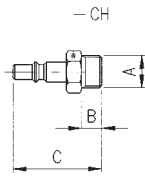

201

INNESTO CON ATTACCO MASCHIO - MALE PLUG

A	B	C	D	CH	Conf. Pack.
1/8	6	26.5	-	11	25