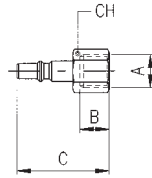

# 202

INNESTO CON ATTACCO FEMMINA - FEMALE PLUG

A	B	C	D	CH	Conf. Pack.
<b>1/8</b>	7.5	25	-	12	25